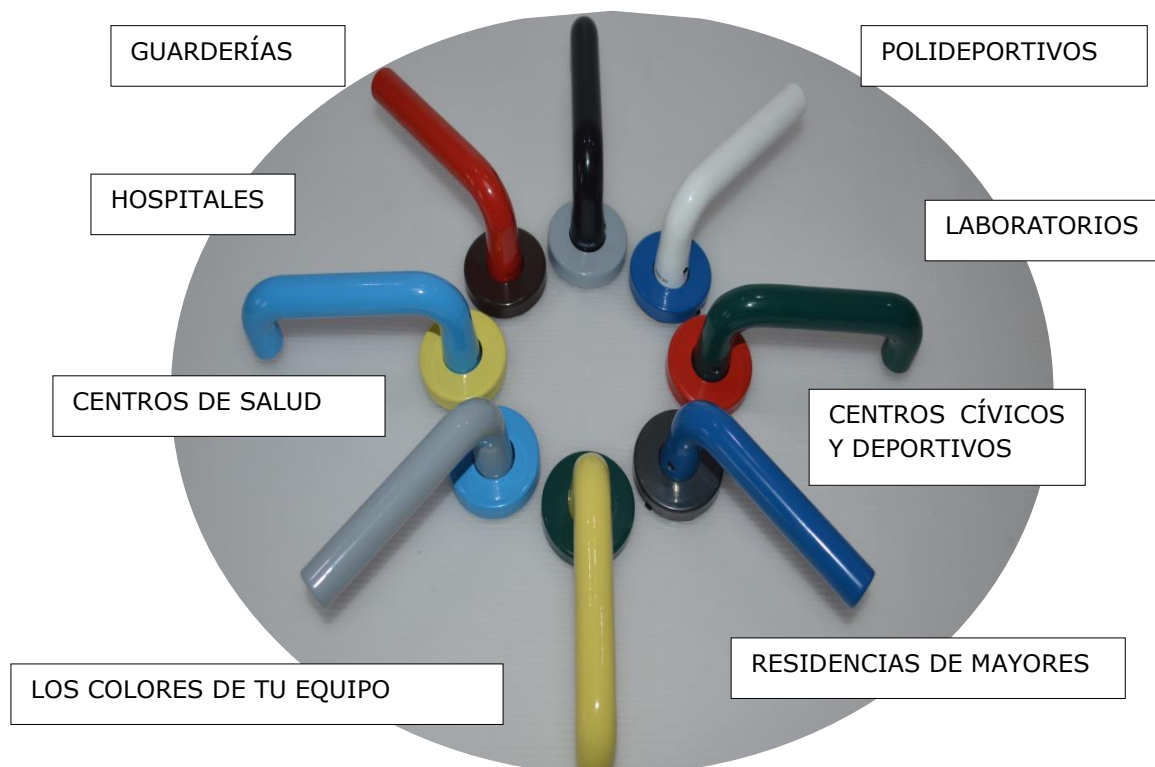

CHROMANILLAS

by OCARIZ

Combine usted mismo los 10 colores básicos que **Ocariz le ofrece en Rilsan** o los 6 en **anodizado**, intercambiando cualquier manilla o tirador con su placa o escudo.

Un poco de color a su alrededor

Con el conjunto manilla-escudo, Ocariz recomienda el montaje de sus **cerraduras INOX PLUS CF CORTAFUEGOS, PLATINIUM, SUPER LOCK INOX**, etc. nuestros **cilindros** y demás **accesorios**.

RILSAN. Tratamiento superficial que **nunca se oxida, es antimicrobiano**, atóxico, inodoro, resistente a la abrasión, al desgaste y a los golpes.

RESIST ® El primer y único sistema de montaje compacto e indismontable, diseñado por Ocariz. Especialmente **recomendado para edificios de alto tráfico** (colegios, hospitales, oficinas, locales comerciales, etc.).